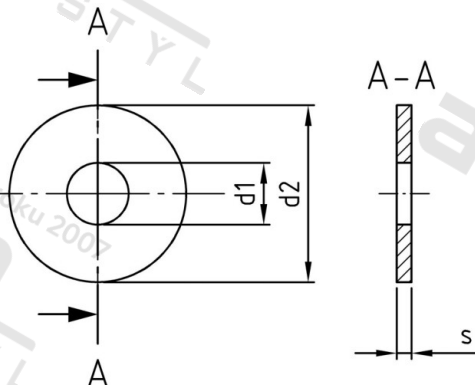

DIN 9021 A4 15,0 Podložky, vnější průměr 3 x průměr závitu

Číslo položky:	90214150	EAN/GTIN:	4043377198204
Materiál:	A4	Čistá hmotnost na 100:	2.875 kg
		Množství v balení (VPE):	100 St.

Technické údaje

Vnitřní průměr (d1):	15 mm
Vnější průměr (d2):	44 mm
Tvrdość:	140 HV
Tloušťka materiálu (s):	3 mm

Oblast použití

Strojírenství