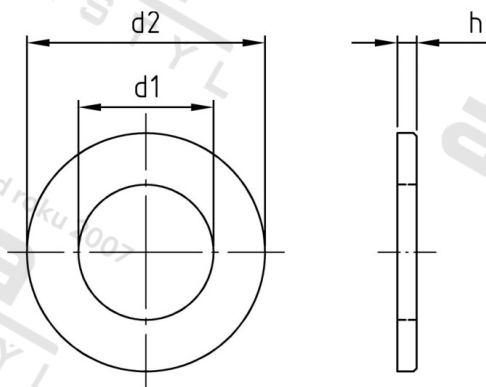

**ISO 7090 A2 24 Podl ploché se sraženou hranou, běžná řada, 200 HV**

<b>Číslo položky:</b>	7090224	<b>EAN/GTIN:</b>	4043377309075
<b>Materiál:</b>	A2	<b>Čistá hmotnost na 100:</b>	3.230 kg
		<b>Množství v balení (VPE):</b>	50 St.

**Technické údaje**

<b>Rozměr h (h):</b>	4 mm
<b>Vnitřní průměr (d1):</b>	25 mm
<b>Vnější průměr (d2):</b>	44 mm
<b>Tvrdość:</b>	200 HV

**Parametry**

- Tvrdość 200 HV

**Oblast použití**

Strojirenství