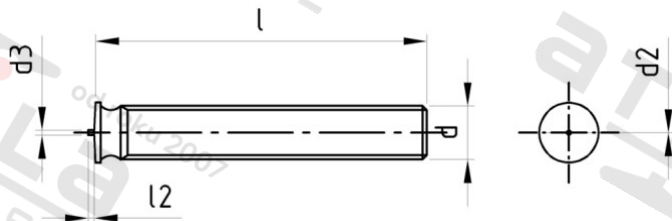

**ISO 13918 A2 PT M 6X12 Šrouby přivařovací s vnějším závitem**

<b>Číslo položky:</b>	1391826 12	<b>EAN/GTIN:</b>	4043377142351
<b>Materiál:</b>	A2	<b>Čistá hmotnost na 100:</b>	0.228 kg
		<b>Množství v balení (VPE):</b>	200 St.

**Technické údaje**

<b>Průměr (d):</b>	6 mm
<b>Celková délka (l):</b>	12 mm
<b>Rozměr d2 (d2):</b>	7,5 mm
<b>Výška hlavy h:</b>	0,8-1,4 mm
<b>Typ závitu:</b>	vnější závit
<b>Pevnost v tahu (Rm):</b>	500 N/mm <sup>2</sup>