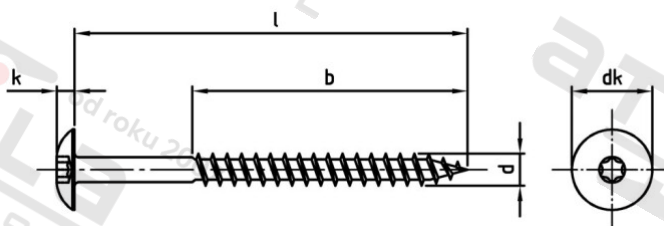

**Výr. 9086 A2 5,5X55 TX20 – RAL 7038**

**Vruty Trespo s pl kulovou hl a vnitřní hvězdicí**

<b>Číslo položky:</b>	90862703855 55	<b>EAN/GTIN:</b>	4043377391063
<b>Materiál:</b>	A2	<b>Čistá hmotnost na 100:</b>	0.556 kg
		<b>Množství v balení (VPE):</b>	100 St.

**Technické údaje**

<b>Průměr (d):</b>	5,5 mm
<b>Pevnost v tahu (Rm):</b>	500 N/mm <sup>2</sup>
<b>Celková délka (l):</b>	55 mm
<b>Typ závitu:</b>	dřevo závít
<b>Velikost pohonu (Pohon):</b>	TX20
<b>Tvar pohonu (pohon):</b>	Vnitřní hvězdice
<b>tvary hlavy:</b>	Risso
<b>Průměr hlavy (dk):</b>	12,3 mm
<b>Výška hlavy (k):</b>	2,7 mm
<b>Barva:</b>	RAL 7038 – Achátově šedá
<b>Délka závitu (b):</b>	43 mm