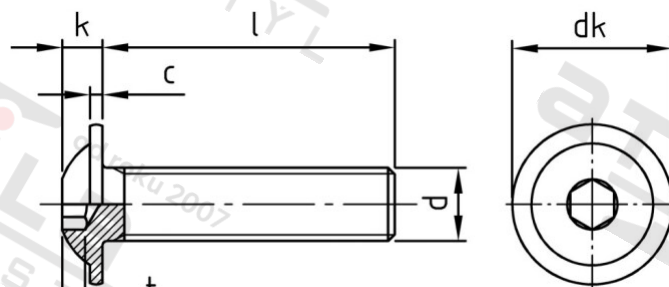

ISO 7380-2 A2 M 12X22/22

Šrouby s půlk hl, vnitřním 6-hr s podl, celý závit

Číslo položky:

73802212 22

EAN/GTIN:

4043377266347

Materiál:

A2

### Technické údaje

Průměr (d):	12 mm
Celková délka (l):	22 mm
Typ závitu:	metrický
tvar hlavy:	hlava objektivu
Průměr hlavy (dk):	24 mm
Výška hlavy (k):	6,6 mm
Rožměr t (t):	4,16 mm
Velikost pohonu (Pohon):	SW 8
Tvar pohonu (pohon):	Vnitřní šestihran
Pevnost v tahu (Rm):	500 N/mm <sup>2</sup>

### Parametry

- "O" = snížená nosnos