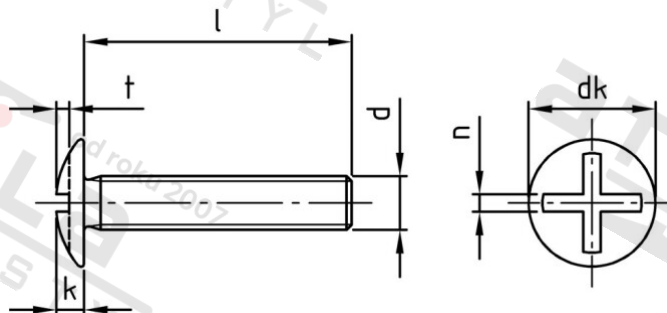

**NF E 25-129 A4 M 10X30 Šrouby vratové s velkou hlavou a dvojitou drážkou**

<b>Číslo položky:</b>	25129410 30	<b>EAN/GTIN:</b>	4043377336149
<b>Materiál:</b>	A4	<b>Čistá hmotnost na 100:</b>	2.809 kg
		<b>Množství v balení (VPE):</b>	200 St.

**Technické údaje**

<b>Průměr (d):</b>	10 mm
<b>Celková délka (l):</b>	30 mm
<b>Průměr hlavy (dk):</b>	25 mm
<b>Výška hlavy (k):</b>	5,5 mm
<b>Šířka drážky (n):</b>	2,5 mm
<b>Hloubka drážky (t):</b>	2,4 mm