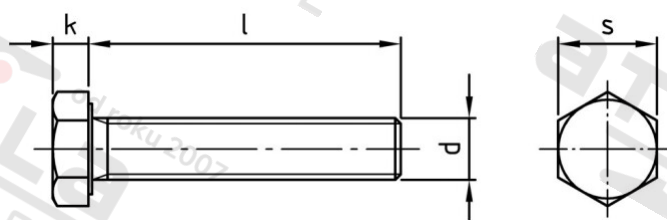

**ISO 4017 A4-70 M 6X20 Šrouby se šestihrannou hlavou, celý závit**

<b>Číslo položky:</b>	401746 20	<b>EAN/GTIN:</b>	4043377241573
<b>Materiál:</b>	A4	<b>Čistá hmotnost na 100:</b>	0.580 kg
		<b>Množství v balení (VPE):</b>	200 St.

**Technické údaje**

<b>Průměr (d):</b>	6 mm
<b>Celková délka (l):</b>	20 mm
<b>Typ závit:</b>	metrický
<b>tvár hlavy:</b>	Se šestihrannou hlavou
<b>Výška hlavy (k):</b>	4 mm
<b>Velikost pohonu (Pohon):</b>	SW 10
<b>Tvar pohonu (pohon):</b>	Vnější šestihran
<b>Pevnost v tahu (Rm):</b>	700 N/mm <sup>2</sup>