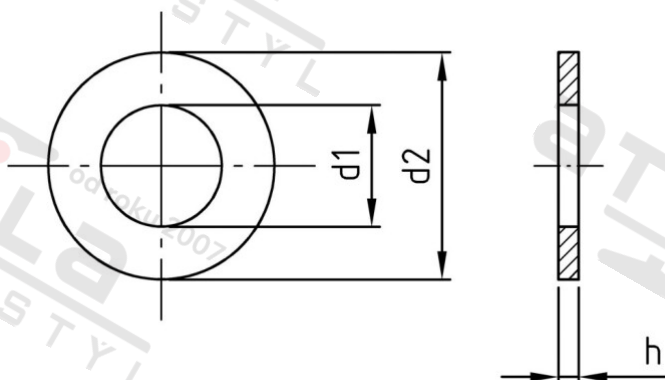

DIN 125 1.4571 28,0 Podložky ploché, typ A

Číslo položky:	O1254571280	EAN/GTIN:	4043377317421
Materiál:	A5	Čistá hmotnost na 100:	3.838 kg
		Množství v balení (VPE):	50 St.

Technické údaje

Vnitřní průměr (d1):	28 mm
Vnější průměr (d2):	50 mm
Rozměr h (h):	4 mm

Parametry

- typ A

Oblast použití

Strojírenství