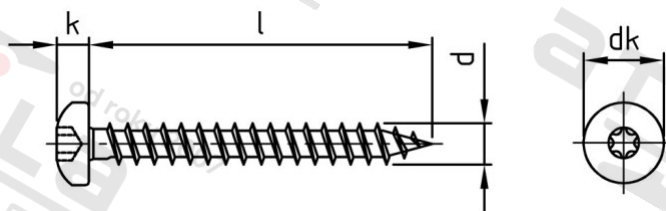

Výr. 9045 A4 4,5X60 TX20

Šruby do dřeva z wzmocnioným łbem kulistym, pełny gwint

Číslo položky:	9045445 60	EAN/GTIN:	4043377199584
Materiál:	A4	Čistá hmotnost na 100:	0.440 kg
		Množství v balení (VPE):	200 St.

Technické údaje

Průměr (d):	4,5 mm
Celková délka (l):	60 mm
Délka závitu (b):	60 mm
tvár hlavy:	Risso
Průměr hlavy (dk):	9 mm
Výška hlavy (k):	3,1 mm
Velikost pohonu (Pohon):	TX20
Typ závitu:	Závít pro šrouby do dřevotřísky
Pevnost v tahu (Rm):	500 N/mm ²
Tvar pohonu (pohon):	Vnitřní hvězdice

Parametry

- Celý závít
- kulová hlava
- zesílení pod hlavou
- vnitřní tisícíhran
- standardní špička

Použití

Ideální pro šroubová spojení dřevěných prvků. Optimální geometrie závitu zajišťuje maximální pevnost v nejrůznějších dřevěných materiálech. Díky drážce TX je dosaženo optimálního přenosu síly.