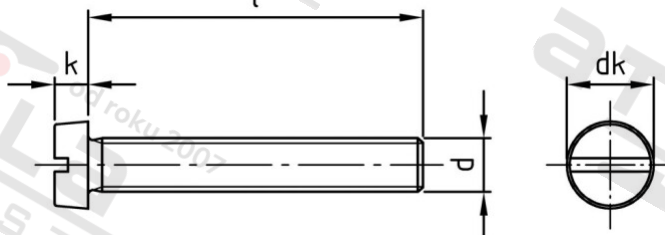

DIN 84 A2 M 2,3X8 Šrouby s válcovou hlavou a drážkou

Číslo položky:	0084223 8	EAN/GTIN:	4043377007711
Materiál:	A2	Čistá hmotnost na 100:	0.038 kg
		Množství v balení (VPE):	1000 St.

Technické údaje

Průměr (d):	2,3 mm
Celková délka (l):	8 mm
Typ závitu:	metrický
tvár hlavy:	hlavy válců
Průměr hlavy (dk):	4,4 mm
Výška hlavy (k):	1,5 mm
Tvar pohonu (pohon):	Drážka
Pevnost v tahu (Rm):	500 N/mm ²

Použití

Ideální pro šroubová spojení v oblasti strojírenství.

Oblast použití

Strojírenství