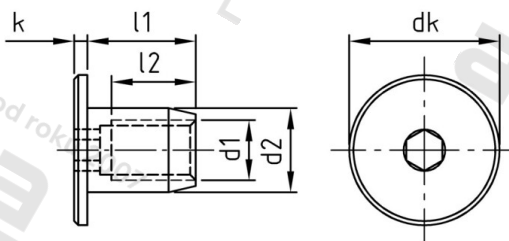

Art. 9262 A4 M 12X18 Matice nábyt. se zápust. hlavou a vnitř. šestihr.

Číslo položky:	9262412 18	EAN/GTIN:	4043377387226
Materiál:	A4	Čistá hmotnost na 100:	2.200 kg
		Množství v balení (VPE):	50 St.

Technické údaje

tvary hlavy:	prostáček
Průměr hlavy (dk):	25 mm
Velikost pohonu (Pohon):	SW 6
Tvar pohonu (pohon):	Vnitřní šestihran
Výška hlavy (k):	2,2 mm
Rozměr d1 (d1):	12 mm
Rozměr d2 (d2):	16 mm
Rozměr l2 (l2):	12 mm
Rozměr l1 (l1):	18 mm

Parametry

- Plochá hlava
- Šestihranná hlavice

Použití