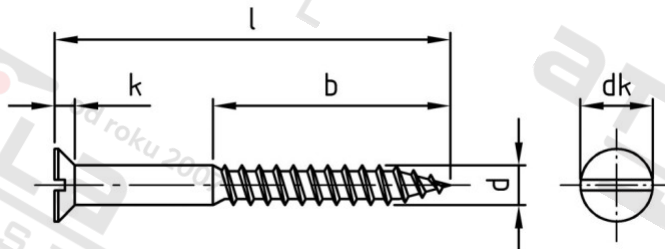

DIN 97 A4 6,0X70 Vrutý do dřeva se zápusťnou hlavou a drážkou

Číslo položky:	009746 70	EAN/GTIN:	4043377023315
Materiál:	A4	Čistá hmotnost na 100:	1.197 kg
		Množství v balení (VPE):	100 St.

Technické údaje

Průměr (d):	6 mm
Celková délka (l):	70 mm
Typ závitu:	dřevo závit
tvár hlavy:	se zápusťnou hlavou
Pevnost v tahu (Rm):	500 N/mm ²
Délka závitu (b):	42 mm
Průměr hlavy (dk):	11 mm
Výška hlavy (k):	3 mm
Tvar pohonu (pohon):	Drážka

Použití

Ideální pro šroubová spojení dřevěných prvků.

Oblast použití

Výroba dřevěných konstrukcí