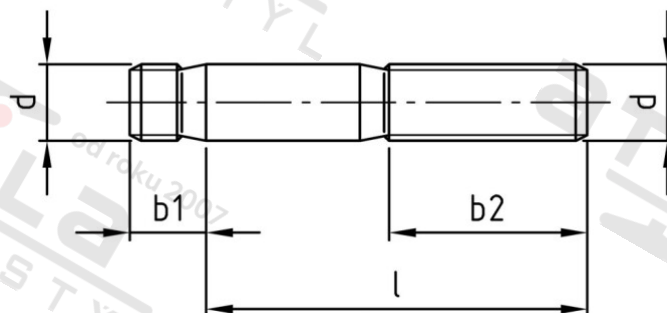

DIN 938 A4 M 10X30 Šrouby závrtné, závrtný konec 1 d

Číslo položky:	0938410 30	EAN/GTIN:	4043377102980
Materiál:	A4	Čistá hmotnost na 100:	1.960 kg
		Množství v balení (VPE):	100 St.

Technické údaje

Průměr (d):	10 mm
Typ závitů:	metrický
Pevnost v tahu (Rm):	500 N/mm ²
Celková délka (l):	30 mm
Závrtný konec (b1):	10 mm
matice (b2):	26 mm