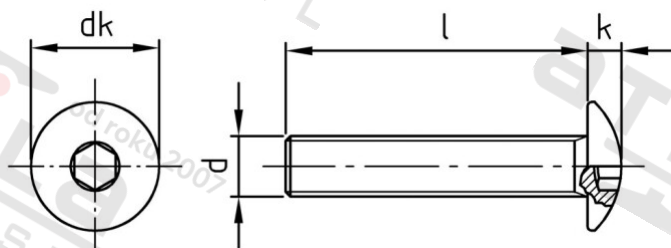

Výr. 9020 A2 M 8X45 SW 5,5 Šrouby plotové, podobné ISO 7380, celý závit

Číslo položky:	902028 45	EAN/GTIN:	4043377225528
Materiál:	A2	Čistá hmotnost na 100:	1.920 kg
		Množství v balení (VPE):	100 St.

Technické údaje

Průměr (d):	8 mm
Celková délka (l):	45 mm
Pevnost v tahu (Rm):	700 N/mm ²
Typ závitu:	metrický
tvár hlavy:	Risso
Průměr hlavy (dk):	17 mm
Velikost pohonu (Pohon):	SW 5,5
Tvar pohonu (pohon):	Vnitřní šestihran
Výška hlavy (k):	4,4 mm

Použití

Ideální pro šroubová spojení při výstavbě plotů, jako jsou např. průmyslové ploty a svodidla.

Oblast použití

Solární systémy, Výroba kovových konstrukcí, Strojírenství

Přednosti výrobku

Atraktivní vzhled