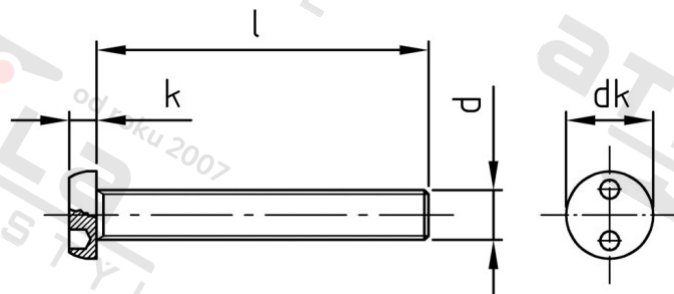

**Výr. 9101 A2 M 6X12 SP1/4
závit**

Šrouby pojistné s válcovou hlavou a dvěma otvory, metrický

Číslo položky:

910126 12

EAN/GTIN:

4043377127051

Materiál:

A2

Čistá hmotnost na 100:

0.450 kg

Množství v balení (VPE):

100 St.

Technické údaje

Průměr (d):	6 mm
Celková délka (l):	12 mm
Typ závitu:	metrický
tvár hlavy:	hlava objektivu
Průměr hlavy (dk):	12 mm
Výška hlavy (k):	3,3 mm
Velikost pohonu (Pohon):	SP-1/4
Tvar pohonu (pohon):	Dva otvory
Pevnost v tahu (Rm):	500 N/mm ²

Parametry

- Metrický závit
- pohon se dvěma otvory
- válcová hlava

Použití

Ideální ochrana proti příležitostným zlodějům, protože speciální montážní nástroj brání snadnému uvolnění

Oblast použití

Bezpečnostní technika, Solární systémy, Výroba kovových konstrukcí