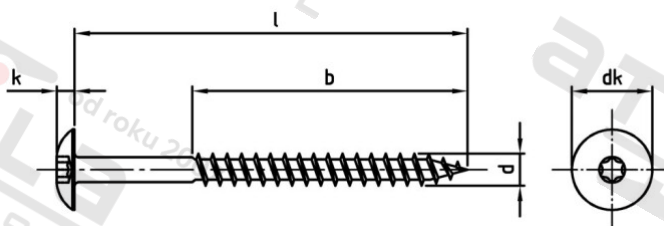

Výr. 9086 A2 5,5X45 TX20 – RAL 7038

Vruty Trespo s pl kulovou hl a vnitřní hvězdicí

Číslo položky: 90862703855 45

EAN/GTIN: 4043377391056

Materiál: A2

Čistá hmotnost na 100: 0.466 kg

Množství v balení (VPE): 100 St.

Technické údaje

Průměr (d):	5,5 mm
Pevnost v tahu (Rm):	500 N/mm ²
Celková délka (l):	45 mm
Typ závitu:	dřevo závit
Velikost pohonu (Pohon):	TX20
Tvar pohonu (pohon):	Vnitřní hvězdice
tvary hlavy:	Risso
Průměr hlavy (dk):	12,3 mm
Výška hlavy (k):	2,7 mm
Barva:	RAL 7038 – Achátově šedá
Délka závitu (b):	33 mm