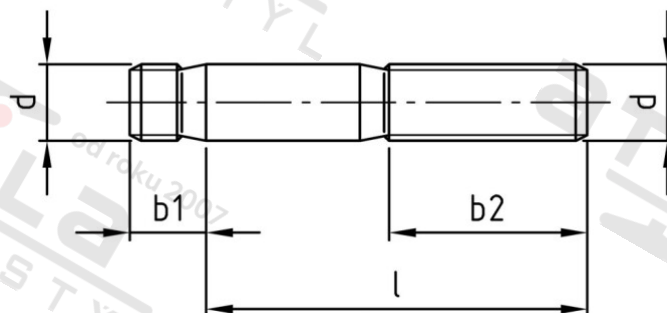

DIN 938 A2 M 8X90 Šrouby závrtné, závrtný koniec 1 d

Číslo položky:	093828 90	EAN/GTIN:	4043377102904
Materiál:	A2	Čistá hmotnosť na 100:	3.620 kg
		Množství v balení (VPE):	200 St.

Technické údaje

Průměr (d):	8 mm
Typ závitů:	metrický
Pevnosť v tahu (Rm):	500 N/mm ²
Celková dĺžka (l):	90 mm
Závrtný koniec (b1):	8 mm
matice (b2):	22 mm