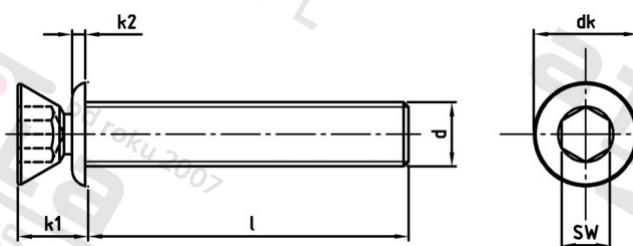

Výr. 9155 A2 M 8X25 Šrouby trhací

Číslo položky:	915528 25	EAN/GTIN:	4043377294845
Materiál:	A2	Čistá hmotnost na 100:	1.110 kg
		Množství v balení (VPE):	100 St.

Technické údaje

Průměr (d):	8 mm
Celková délka (l):	25 mm
Typ závitu:	metrický
Průměr hlavy (dk):	13 mm
Velikost pohonu (Pohon):	SW 6
Tvar pohonu (pohon):	Vnitřní šestihran
Rozměr k1 (k1):	8,6 mm
Rozměr k2 (k2):	1 mm