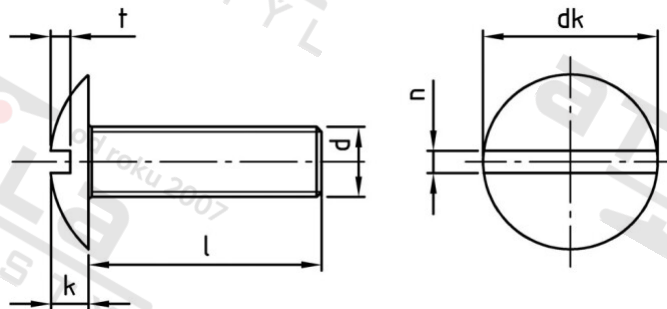

NF E 27-128 A4 M 4X50 Šrouby vratové s velkou plochou půlk hl a drážkou

Číslo položky:	2712844 50	EAN/GTIN:	4043377403223
Materiál:	A4	Čistá hmotnost na 100:	0.470 kg
		Množství v balení (VPE):	500 St.

Technické údaje

Pevnost v tahu (Rm):	500 N/mm ²
Průměr (d):	4 mm
Celková délka (l):	50 mm
Typ závitu:	metrický
tvár hlavy:	Risso
Průměr hlavy (dk):	10 mm
Výška hlavy (k):	2,2 mm
Šířka drážky (n):	1,5 mm
Hloubka drážky (t):	1 mm
Tvar pohonu (pohon):	Drážka