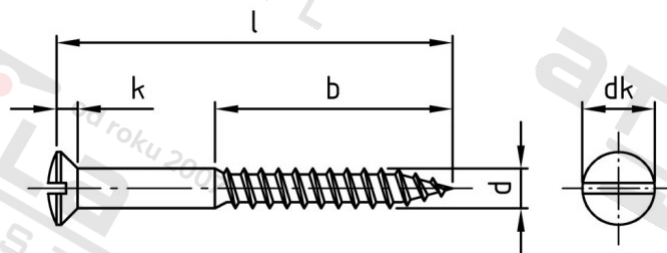

**DIN 95 A2 5,0X60 Vrutý do dřeva se zápustnou čočk. hlavou a drážkou**

<b>Číslo položky:</b>	009525 60	<b>EAN/GTIN:</b>	4043377017031
<b>Materiál:</b>	A2	<b>Čistá hmotnost na 100:</b>	0.757 kg
		<b>Množství v balení (VPE):</b>	200 St.

**Technické údaje**

<b>Průměr (d):</b>	5 mm
<b>Celková délka (l):</b>	60 mm
<b>Typ závit:</b>	dřevo závit
<b>tvár hlavy:</b>	Zvýšený
<b>Průměr hlavy (dk):</b>	9,2 mm
<b>Výška hlavy (k):</b>	2,5 mm
<b>Tvar pohonu (pohon):</b>	Drážka
<b>Pevnost v tahu (Rm):</b>	500 N/mm <sup>2</sup>
<b>Délka závitů (b):</b>	36 mm

**Použití**

Ideální pro šroubová spojení dřevěných prvků.

**Oblast použití**

Výroba dřevěných konstrukcí