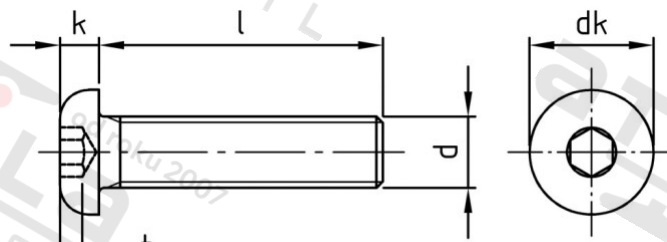

ISO 7380-1 A2-070 M 12X80/80

Šrouby s půlkulatou hl a vnitřním 6-hr, celý závit

Číslo položky:

73801212 80

EAN/GTIN:

4043377265234

Materiál:

A2

### Technické údaje

Průměr (d):	12 mm
Celková délka (l):	80 mm
Typ závitu:	metrický
tvár hlavy:	hlava objektivu
Průměr hlavy (dk):	21 mm
Výška hlavy (k):	6,6 mm
Velikost pohonu (Pohon):	SW 8
Tvar pohonu (pohon):	Vnitřní šestihran
Pevnost v tahu (Rm):	560 N/mm <sup>2</sup>
Rozměr t (t):	4,16 mm

### Parametry

- "0" = snížená nosnos