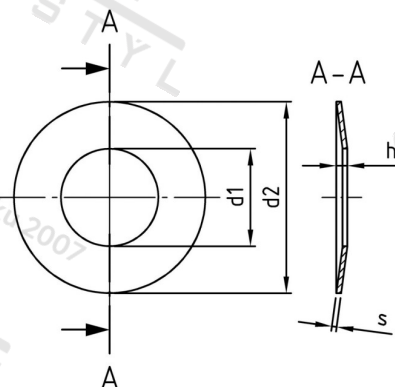

**DIN 2093 1.4310 20X10,2X1,1 Pružiny talířové**

<b>Číslo položky:</b>	2093220 102 11	<b>EAN/GTIN:</b>	4043377140562
<b>Materiál:</b>	A1	<b>Čistá hmotnost na 100:</b>	0.250 kg
		<b>Množství v balení (VPE):</b>	100 St.

**Technické údaje**

<b>Rozměr h (h):</b>	1,55 mm
<b>Vnitřní průměr (d1):</b>	10,2 mm
<b>Vnější průměr (d2):</b>	20 mm
<b>Tloušťka materiálu (s):</b>	1,1 mm

**Oblast použití**

Strojírenství, Výroba kovových konstrukcí