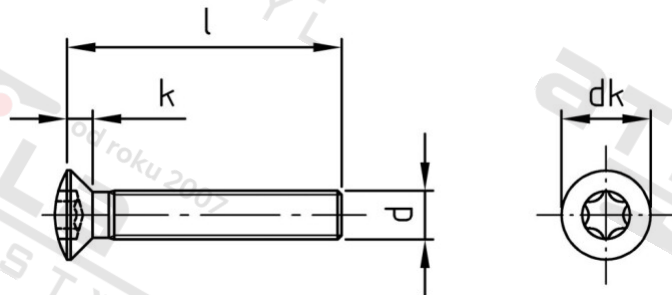

ISO 14584 A4 M 2X25 TX6 Šrouby se záp. čočkovou hl a hvězdicí drážkou

Číslo položky:	1458442 25	EAN/GTIN:	4043377291080
Materiál:	A4	Čistá hmotnost na 100:	0.054 kg
		Množství v balení (VPE):	1000 St.

Technické údaje

Průměr (d):	2 mm
Celková délka (l):	25 mm
Pevnost v tahu (Rm):	500 N/mm ²
Typ závitu:	metrický
tvar hlavy:	Zvýšený
Průměr hlavy (dk):	3,8 mm
Výška hlavy (k):	1,2 mm
Velikost pohonu (Pohon):	TX6
Tvar pohonu (pohon):	Vnitřní hvězdice