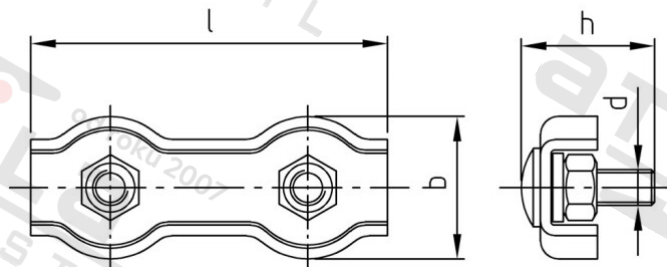

Výr. 9626 A4 6 Duplexní lanové svorky

Číslo položky:	962646	EAN/GTIN:	4043377226334
Materiál:	A4	Čistá hmotnost na 100:	5.400 kg
		Množství v balení (VPE):	10 St.

Technické údaje

Celková délka (l):	60 mm
Rozměr h (h):	23 mm
Rozměr b (b):	24 mm
Průměr ocelového lana:	6 mm