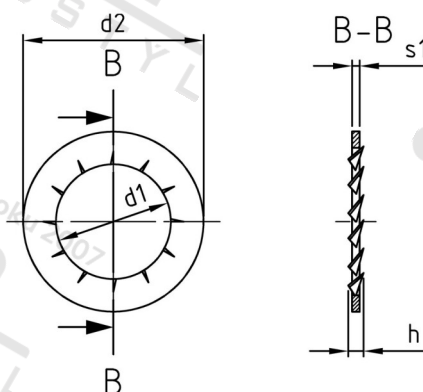

**DIN 6798 A2 J 25,0 Podložky vějířové, typ J**

<b>Číslo položky:</b>	67982250	<b>EAN/GTIN:</b>	4043377146281
<b>Materiál:</b>	A2	<b>Čistá hmotnost na 100:</b>	0.800 kg
		<b>Množství v balení (VPE):</b>	200 St.

**Technické údaje**

<b>Vnitřní průměr (d1):</b>	25 mm
<b>Vnější průměr (d2):</b>	38 mm
<b>Rozměr h:</b>	~4,5 mm
<b>Tloušťka zubu (s1):</b>	1,5 mm
<b>Tvrdość:</b>	140 HV

**Parametry**

- typ J

**Oblast použití**