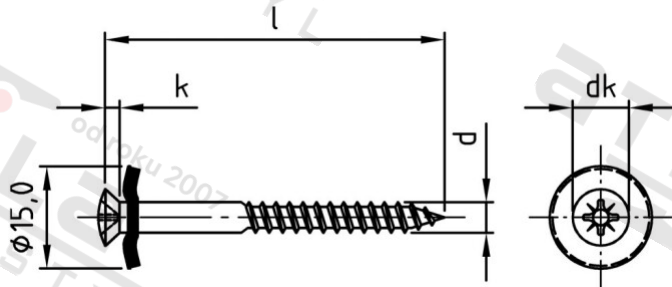

Výr. 9067 A2 4,5X120 Z Šrouby klempířské dvojdílné s těsnicí podl 15 mm

Číslo položky:	906722045 120	EAN/GTIN:	4043377212139
Materiál:	A2	Čistá hmotnost na 100:	1.140 kg
		Množství v balení (VPE):	100 St.

Technické údaje

Průměr (d):	4,5 mm
Pevnost v tahu (Rm):	500 N/mm ²
Celková délka (l):	120 mm
Typ závitu:	dřevo závít
Velikost pohonu (Pohon):	PZ2
Tvar pohonu (pohon):	Pozidrive
tvar hlavy:	hlava objektivu
Průměr hlavy (dk):	8,3 mm
Výška hlavy (k):	2,35 mm