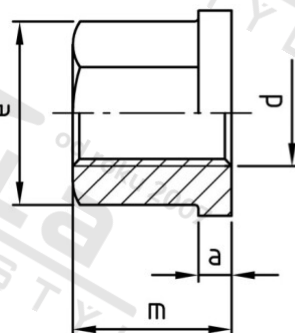

DIN 6331 A4 M 8 Matice šestihránné, 1,5 d vysoké, s nákrůžkem

Číslo položky:	633148	EAN/GTIN:	4043377144935
Materiál:	A4	Čistá hmotnost na 100:	1.240 kg
		Množství v balení (VPE):	50 St.

Technické údaje

Průměr (d):	8 mm
Typ závitu:	metrický
Velikost pohonu (Pohon):	SW 13
Tvar pohonu (pohon):	Vnější šestihran
Pevnost v tahu (Rm):	500 N/mm ²
Výška (m):	12 mm
Rozměr přes hrany (e):	14,38 mm
Průměr nákrůžku (d2):	18 mm
Výška nákrůžku (a):	3,5 mm