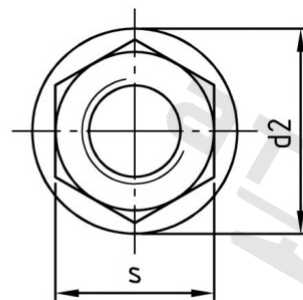

DIN 6331 A4 M 8 Matice šestihránné, 1,5 d vysoké, s nákrůžkem

Číslo položky:	633148	EAN/GTIN:	4043377144935
Materiál:	A4	Čistá hmotnost na 100:	1.240 kg
		Množství v balení (VPE):	50 St.

Technické údaje

Průměr (d):	8 mm
Typ závitu:	metrický
Velikost pohonu (Pohon):	SW 13
Tvar pohonu (pohon):	Vnější šestihran
Pevnost v tahu (Rm):	500 N/mm ²
Výška (m):	12 mm
Rozměr přes hrany (e):	14,38 mm
Průměr nákrůžku (d2):	18 mm
Výška nákrůžku (a):	3,5 mm