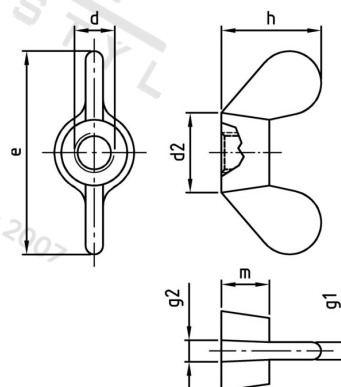

DIN 315 A4 M 6 Matice křídlaté, německý typ

Číslo položky:	0315406	EAN/GTIN:	4043377027757
Materiál:	A4	Čistá hmotnost na 100:	0.800 kg
		Množství v balení (VPE):	50 St.

Technické údaje

Průměr (d):	6 mm
Typ závitů:	metrický
Rozměr d2 (d2):	13 mm
Rozměr e (e):	30 mm
Pevnost v tahu (Rm):	500 N/mm ²
Rozměr h (h):	15 mm
Tloušťka křidélek g1 (g1):	2,3 mm
Tloušťka křidélek g2 (g2):	3,3 mm
Výška (m):	8 mm