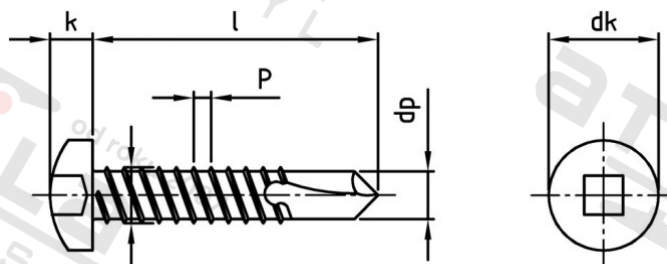

DIN 7504 A2 M 3,5X9,5 V1 Šrouby samovrtné s čočkovou hlavou, typ M

Číslo položky:	75042MV35 95	EAN/GTIN:	4043377250926
Materiál:	A2	Čistá hmotnost na 100:	0.087 kg
		Množství v balení (VPE):	200 St.

Technické údaje

Průměr (d):	3,5 mm
Celková délka (l):	9,5 mm
Typ závitu:	plechu závit
tvár hlavy:	hlava objektivu
Průměr hlavy (dk):	7 mm
Výška hlavy (k):	2,2 mm
Velikost pohonu (Pohon):	V1
Tvar pohonu (pohon):	Čtyřhran
Rozměr dp (dp):	2,8 mm