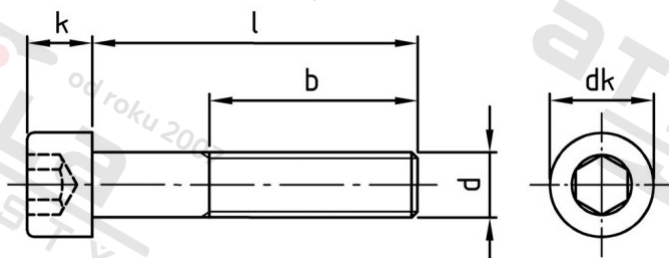

**ISO 4762 A4-80 M 24X150
závit**

Šrouby s válcovou hlavou a vnitřním šestihranem, částečný

Číslo položky:

476248024 150

EAN/GTIN:

4043377261403

Materiál:

A4-80

Čistá hmotnost na 100:

65.100 kg

Množství v balení (VPE):

10 St.

Technické údaje

Průměr (d):	24 mm
Celková délka (l):	150 mm
Délka závitu (b):	60 mm
Typ závitu:	metrický
tvary hlavy:	hlavy válců
Průměr hlavy (dk):	36 mm
Výška hlavy (k):	24 mm
Velikost pohonu (Pohon):	SW 19
Tvar pohonu (pohon):	Vnitřní šestihran
Pevnost v tahu (Rm):	800 N/mm ²