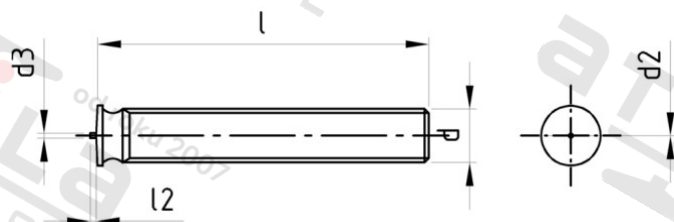

ISO 13918 A2 PT M 5X35 Šrouby přivařovací s vnějším závitem

| | | | |
|-----------------------|------------|---------------------------------|---------------|
| Číslo položky: | 1391825 35 | EAN/GTIN: | 4043377142313 |
| Materiál: | A2 | Čistá hmotnost na 100: | 0.439 kg |
| | | Množství v balení (VPE): | 500 St. |

Technické údaje

| | |
|-----------------------------|-----------------------|
| Průměr (d): | 5 mm |
| Celková délka (l): | 35 mm |
| Rozměr d2 (d2): | 6,5 mm |
| Výška hlavy h: | 0,8-1,4 mm |
| Typ závitu: | vnější závit |
| Pevnost v tahu (Rm): | 500 N/mm ² |