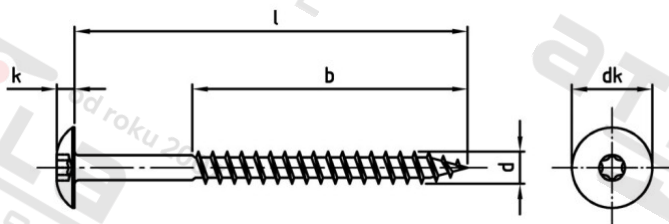

**Výr. 9086 A4 5,5X35 TX20 – RAL 7038 Vruty Trespo s pl kulovou hl a vnitřní hvězdicí**

<b>Číslo položky:</b>	90864703855 35	<b>EAN/GTIN:</b>	4043377391780
<b>Materiál:</b>	A4	<b>Čistá hmotnost na 100:</b>	0.375 kg
		<b>Množství v balení (VPE):</b>	100 St.

### Technické údaje

<b>Průměr (d):</b>	5,5 mm
<b>Pevnost v tahu (Rm):</b>	500 N/mm <sup>2</sup>
<b>Celková délka (l):</b>	35 mm
<b>Typ závitu:</b>	dřevo závit
<b>Velikost pohonu (Pohon):</b>	TX20
<b>Tvar pohonu (pohon):</b>	Vnitřní hvězdice
<b>tvar hlavy:</b>	Risso
<b>Průměr hlavy (dk):</b>	12,3 mm
<b>Výška hlavy (k):</b>	2,7 mm
<b>Barva:</b>	RAL 7038 – Achátově šedá
<b>Délka závitu (b):</b>	23 mm