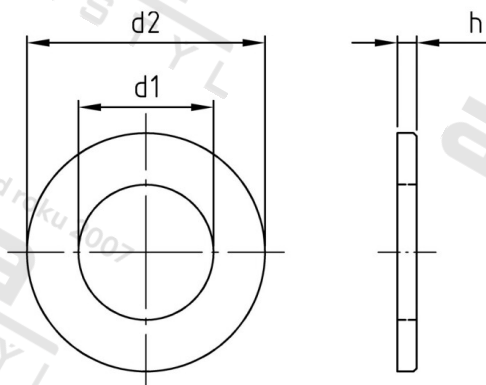

ISO 7090 A4 22 Podl ploché se sraženou hranou, běžná řada, 200 HV

Číslo položky:	7090422	EAN/GTIN:	4043377309259
Materiál:	A4	Čistá hmotnost na 100:	1.830 kg
		Množství v balení (VPE):	50 St.

Technické údaje

Rozměr h (h):	3 mm
Vnitřní průměr (d1):	23 mm
Vnější průměr (d2):	39 mm
Tvrdość:	200 HV

Parametry

- Tvrdość 200 HV

Oblast použití

Strojírrenství