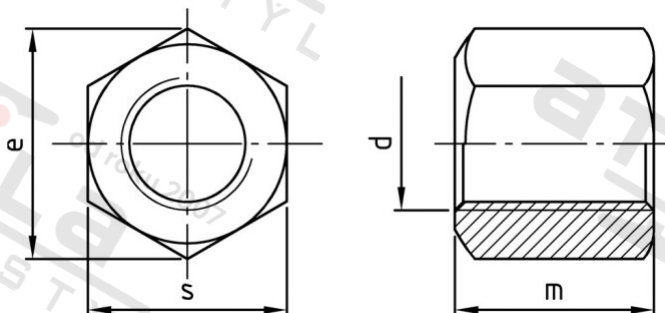

**DIN 6330 A4 BM 10 Matice šestihranné, 1,5 d vysoké, typ B**

Číslo položky:	6330410	EAN/GTIN:	4043377144638
Materiál:	A4	Čistá hmotnost na 100:	1.750 kg
		Množství v balení (VPE):	50 St.

**Technické údaje**

Průměr (d):	10 mm
Typ závitu:	metrický
Velikost pohonu (Pohon):	SW 16
Tvar pohonu (pohon):	Vnější šestihran
Pevnost v tahu (Rm):	500 N/mm <sup>2</sup>
Výška (m):	15 mm
Rozměr přes hrany (e):	17,77 mm

**Oblast použití**