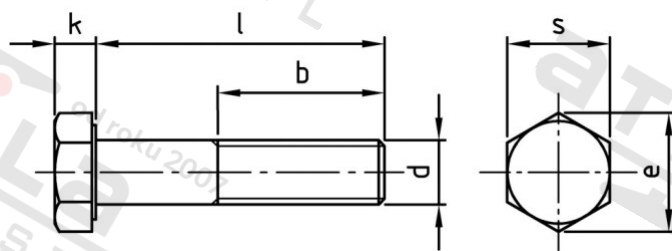

**DIN 931 A4-70 M 8X230 Šrouby se šestihrannou hlavou s dříkem**

<b>Číslo položky:</b>	093148 230	<b>EAN/GTIN:</b>	4043377273246
<b>Materiál:</b>	A4	<b>Čistá hmotnost na 100:</b>	9.570 kg
		<b>Množství v balení (VPE):</b>	25 St.

**Technické údaje**

<b>Průměr (d):</b>	8 mm
<b>Celková délka (l):</b>	230 mm
<b>Délka závitu (b):</b>	28 mm
<b>Typ závitu:</b>	metrický
<b>Výška hlavy (k):</b>	5,3 mm
<b>Rozměr přes hrany (e):</b>	14,38 mm
<b>Velikost pohonu (Pohon):</b>	SW 13
<b>tvar hlavy:</b>	Se šestihrannou hlavou
<b>Tvar pohonu (pohon):</b>	Vnější šestihran
<b>Pevnost v tahu (Rm):</b>	700 N/mm <sup>2</sup>