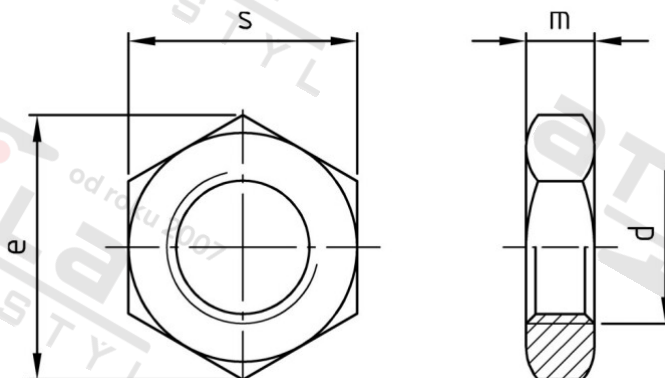

**DIN 936 A2-025 M 42 Matice šestihránné, nízké**

Číslo položky:	0936242	EAN/GTIN:	4043377100368
Materiál:	A2	Čistá hmotnost na 100:	30.700 kg
		Množství v balení (VPE):	10 St.

**Technické údaje**

Průměr (d):	42 mm
Typ závitů:	metrický
Výška (m):	16 mm
Rozměr přes hrany (e):	71,3 mm
Velikost pohonu (Pohon):	SW 65
Tvar pohonu (pohon):	Vnější šestihran
Pevnost v tahu (Rm):	250 N/mm <sup>2</sup>

**Parametry**

- "O" = snížená nosnos

**Oblast použití**

Strojírenství