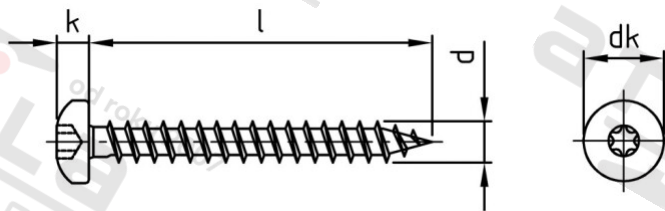

Výr. 9045 A4 3,0X12 TX10 Šruby do dřeva z wzmocnionym łbem kulistym, pełny gwint t

Číslo položky:	9045430 12	EAN/GTIN:	4043377342706
Materiál:	A4	Čistá hmotnost na 100:	0.070 kg
		Množství v balení (VPE):	200 St.

Technické údaje

Průměr (d):	3 mm
Celková délka (l):	12 mm
Délka závitu (b):	12 mm
tvár hlavy:	Risso
Průměr hlavy (dk):	6 mm
Výška hlavy (k):	2,5 mm
Velikost pohonu (Pohon):	TX10
Typ závitu:	Závít pro šrouby do dřevotřísky
Pevnost v tahu (Rm):	500 N/mm ²
Tvar pohonu (pohon):	Vnitřní hvězdice

Parametry

- Celý závít
- kulová hlava
- zesílení pod hlavou
- vnitřní tisícíhran
- standardní špička

Použití

Ideální pro šroubová spojení dřevěných prvků. Optimální geometrie závitu zajišťuje maximální pevnost v nejrůznějších dřevěných materiálech. Díky drážce TX je dosaženo optimálního přenosu síly.