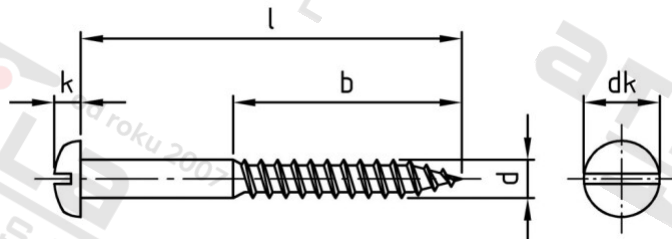

**DIN 96 A2 5,5X65 Vrutky do dřeva s půlkulatou hlavou a drážkou**

<b>Číslo položky:</b>	0096255 65	<b>EAN/GTIN:</b>	4043377019455
<b>Materiál:</b>	A2	<b>Čistá hmotnost na 100:</b>	0.965 kg
		<b>Množství v balení (VPE):</b>	100 St.

**Technické údaje**

<b>Průměr (d):</b>	5,5 mm
<b>Celková délka (l):</b>	65 mm
<b>Typ závitu:</b>	dřevo závit
<b>tvár hlavy:</b>	Panhead
<b>Pevnost v tahu (Rm):</b>	500 N/mm <sup>2</sup>
<b>Délka závitu (b):</b>	39 mm
<b>Průměr hlavy (dk):</b>	11 mm
<b>Výška hlavy (k):</b>	3,8 mm
<b>Tvar pohonu (pohon):</b>	Drážka

**Použití**

Ideální pro šroubová spojení dřevěných prvků.

**Oblast použití**

Výroba dřevěných konstrukcí