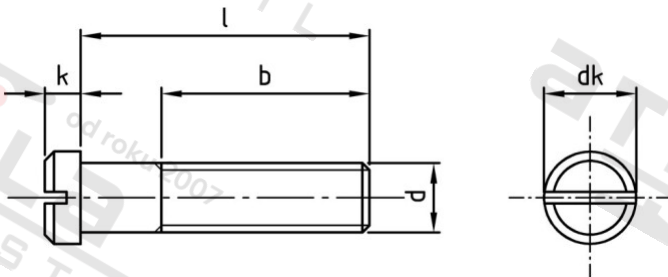

DIN 920 A2 M 3X6 Šrouby s malou plochou hlavou a drážkou

Číslo položky:	092023 6	EAN/GTIN:	4043377077738
Materiál:	A2	Čistá hmotnost na 100:	0.040 kg
		Množství v balení (VPE):	500 St.

Technické údaje

Průměr (d):	3 mm
Typ závitů:	metrický
Tvar pohonu (pohon):	Drážka
Pevnost v tahu (Rm):	500 N/mm ²
Celková délka (l):	6 mm
Délka závitu (b):	6 mm
Výška hlavy (k):	1,8 mm
Průměr hlavy (dk):	4 mm
tvar hlavy:	prostáček