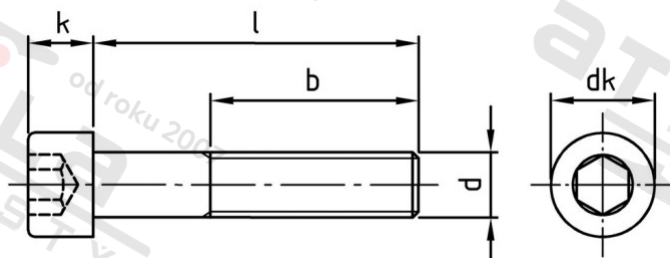

**ISO 4762 A4-70 M 12X230  
závit**

**Šrouby s válcovou hlavou a vnitřním šestihranem, částečný**

**Číslo položky:**

4762412 230

**EAN/GTIN:**

4043377063144

**Materiál:**

A4

**Čistá hmotnost na 100:**

21.500 kg

**Množství v balení (VPE):**

10 St.

**Technické údaje**

<b>Průměr (d):</b>	12 mm
<b>Celková délka (l):</b>	230 mm
<b>Délka závitu (b):</b>	36 mm
<b>Typ závitu:</b>	metrický
<b>tvary hlavy:</b>	hlavy válců
<b>Průměr hlavy (dk):</b>	18 mm
<b>Výška hlavy (k):</b>	12 mm
<b>Velikost pohonu (Pohon):</b>	SW 10
<b>Tvar pohonu (pohon):</b>	Vnitřní šestihran
<b>Pevnost v tahu (Rm):</b>	700 N/mm <sup>2</sup>