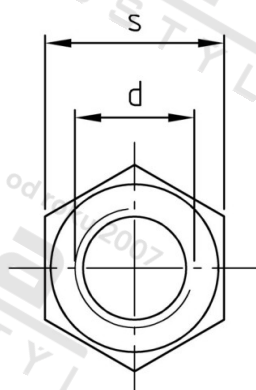

DIN 934 A4-80 M 22 levý Matice šestihranné

Číslo položky:

0934422L

EAN/GTIN:

4043377099372

Materiál:

A4

Čistá hmotnost na 100:

7.500 kg

Množství v balení (VPE):

25 St.

Technické údaje

Průměr (d):

22 mm

Typ závitů:

Odkazy závit

Rozměr přes hrany (e):

35,03 mm

Velikost pohonu (Pohon):

SW 32

Tvar pohonu (pohon):

Vnější šestihran

Pevnost v tahu (Rm):

800 N/mm²

Výška (m):

18 mm

Oblast použití

Strojírenství, Výroba kovových konstrukcí