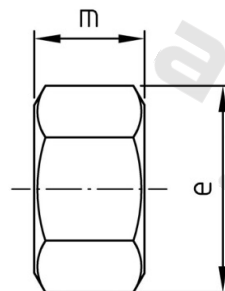

DIN 934 A4-80 M 22 levý Matice šestihranné

Číslo položky:

0934422L

EAN/GTIN:

4043377099372

Materiál:

A4

Čistá hmotnost na 100:

7.500 kg

Množství v balení (VPE):

25 St.

Technické údaje

Průměr (d):

22 mm

Typ závitů:

Odkazy závit

Rozměr přes hrany (e):

35,03 mm

Velikost pohonu (Pohon):

SW 32

Tvar pohonu (pohon):

Vnější šestihran

Pevnost v tahu (Rm):

800 N/mm²

Výška (m):

18 mm

Oblast použití

Strojírenství, Výroba kovových konstrukcí