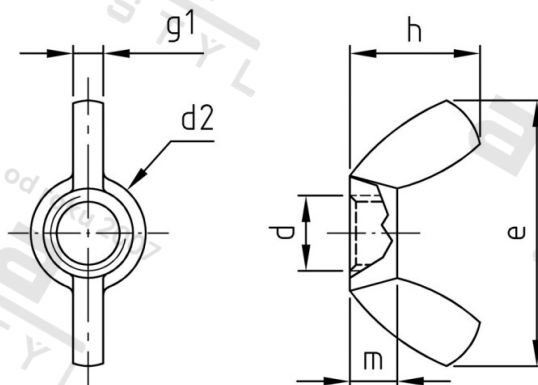

Výr. 315 A4 M 12 Matice křídlaté, americký typ

Číslo položky:	0315412	EAN/GTIN:	4043377027788
Materiál:	A4	Čistá hmotnost na 100:	2.648 kg
		Množství v balení (VPE):	50 St.

Technické údaje

Průměr (d):	12 mm
Typ závitů:	metrický
Rozměr d2 (d2):	20,5 mm
Rozměr e (e):	45,7 mm
Pevnost v tahu (Rm):	500 N/mm ²
Rozměr h (h):	22,3 mm
Tloušťka křidélek g1 (g1):	4,7 mm
Výška (m):	7,9 mm