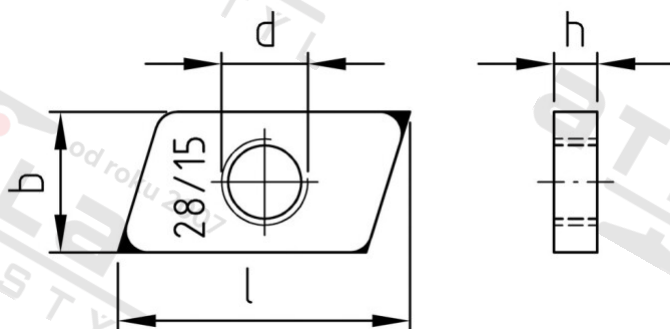

Výr. 9297 A4 M 8 Desky se závitovými otvory

Číslo položky:	9297408	EAN/GTIN:	4043377400840
Materiál:	A4	Čistá hmotnost na 100:	0.734 kg
		Množství v balení (VPE):	200 St.

Technické údaje

Průměr (d):	8 mm
Celková délka (l):	27 mm
Pevnost v tahu (Rm):	700 N/mm ²
Typ závitů:	metrický
Rozměr h (h):	4 mm
Šířka (b):	13 mm

Použití

Pro profily 28/38, 28/28, 28/15, 28/12, 26/26

Oblast použití

Solární systémy