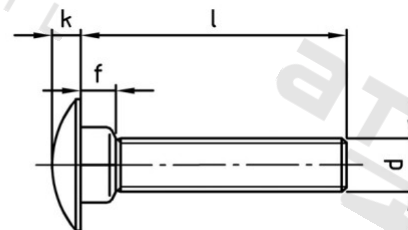

**DIN 603 A4-70 M 5X20 Šr. vratové s plochou půlk hl a čtyřhranem**

Číslo položky:	O60345 20	EAN/GTIN:	4043377049681
Materiál:	A4	Čistá hmotnost na 100:	0.450 kg
		Množství v balení (VPE):	500 St.

**Technické údaje**

Průměr (d):	5 mm
Celková délka (l):	20 mm
Typ závitu:	metrický
tvár hlavy:	Kulovou hlavou
Výška hlavy (k):	3,3 mm
Pevnost v tahu (Rm):	700 N/mm <sup>2</sup>
Průměr hlavy (dk):	13,55 mm
Rozměr v (v):	5,48 mm
Výška čtyřhranu (f):	4,1 mm