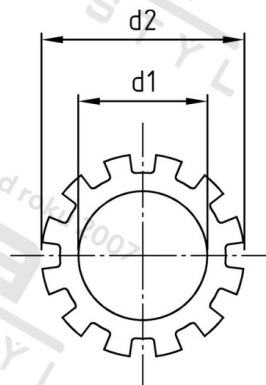

**DIN 6797 A4 A 15,0 Podložky ozubené, typ A**

Číslo položky:	679740150	EAN/GTIN:	4043377403926
Materiál:	A4	Čistá hmotnost na 100:	0.170 kg
		Množství v balení (VPE):	500 St.

**Technické údaje**

Vnitřní průměr (d1):	15 mm
Vnější průměr (d2):	24 mm
Tloušťka zubu (s1):	1 mm
Tvrdość:	140 HV

**Parametry**

- typ A

**Oblast použití**

Strojírenství