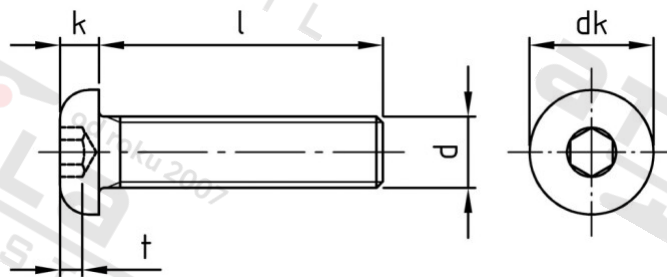

ISO 7380-1 A4 M 12X30/30

Šrouby s půlkulatou hl a vnitřním 6-hr, celý závit

Číslo položky:

73801412 30

EAN/GTIN:

4043377208477

Materiál:

A4

Čistá hmotnost na 100:

3.250 kg

Množství v balení (VPE):

50 St.

Technické údaje

Průměr (d):	12 mm
Celková délka (l):	30 mm
Typ závitu:	metrický
tvár hlavy:	hlava objektivu
Průměr hlavy (dk):	21 mm
Výška hlavy (k):	6,6 mm
Velikost pohonu (Pohon):	SW 8
Tvar pohonu (pohon):	Vnitřní šestihran
Pevnost v tahu (Rm):	500 N/mm ²
Rozměr t (t):	4,16 mm

Parametry

- "0" = snížená nosnos

Použití

Šroubová spojení plechů v sanitární oblasti a u topení

Použití ve vlhkých prostorách i venku bez významného obsahu chloridů a oxidů síry

Oblast použití

Výroba kovových konstrukcí, Jiná použití