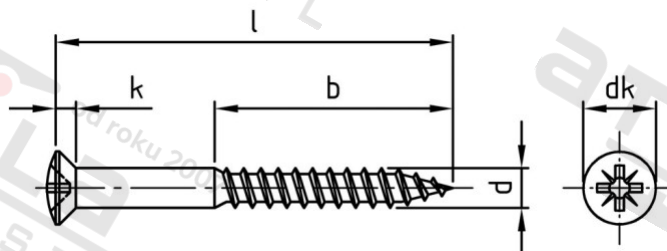

DIN 7995 A2 3,5X20 Z Vrutky do dřeva se záp čočk hl a křížovou drážkou

Číslo položky:	7995235 20	EAN/GTIN:	4043377183866
Materiál:	A2	Čistá hmotnost na 100:	0.128 kg
		Množství v balení (VPE):	200 St.

Technické údaje

Průměr (d):	3,5 mm
Celková délka (l):	20 mm
Pevnost v tahu (Rm):	500 N/mm ²
Typ závitu:	dřevo závít
tvár hlavy:	Zvýšený
Průměr hlavy (dk):	6,5 mm
Velikost pohonu (Pohon):	PZ2
Tvar pohonu (pohon):	Pozidrive
Délka závitu (b):	12 mm
Výška hlavy (k):	1,93 mm

Použití

Ideální pro šroubová spojení dřevěných prvků.

Oblast použití

Výroba dřevěných konstrukcí