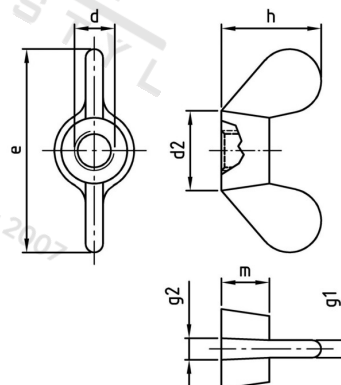

DIN 315 A4 M 12 Matice křídlaté, německý typ

Číslo položky:	03154012	EAN/GTIN:	4043377027702
Materiál:	A4	Čistá hmotnost na 100:	6.000 kg
		Množství v balení (VPE):	25 St.

Technické údaje

Průměr (d):	12 mm
Typ závitů:	metrický
Rozměr d2 (d2):	23 mm
Rozměr e (e):	62 mm
Pevnost v tahu (Rm):	500 N/mm ²
Rozměr h (h):	31 mm
Tloušťka křidélek g1 (g1):	4,9 mm
Tloušťka křidélek g2 (g2):	6,4 mm
Výška (m):	14 mm