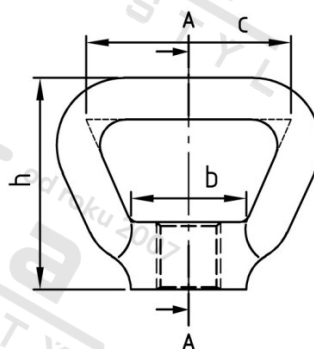

**DIN 80704 A4 M 6 Matice obloukové**

<b>Číslo položky:</b>	8070446	<b>EAN/GTIN:</b>	4043377186270
<b>Materiál:</b>	A4	<b>Čistá hmotnost na 100:</b>	1.600 kg
		<b>Množství v balení (VPE):</b>	10 St.

**Technické údaje**

<b>Průměr (d):</b>	6 mm
<b>Rozměr d2 (d2):</b>	14 mm
<b>Rozměr a (a):</b>	15 mm
<b>Pevnost v tahu (Rm):</b>	500 N/mm <sup>2</sup>
<b>Rozměr d3 (d3):</b>	11,5 mm
<b>Rozměr d4 (d4):</b>	5 mm
<b>Rozměr b (b):</b>	14 mm
<b>Rozměr c (c):</b>	25 mm
<b>Rozměr h (h):</b>	28 mm
<b>Rozměr m (m):</b>	8 mm