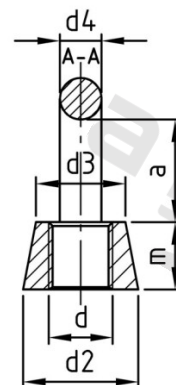

**DIN 80704 A4 M 6 Matice obloukové**

<b>Číslo položky:</b>	8070446	<b>EAN/GTIN:</b>	4043377186270
<b>Materiál:</b>	A4	<b>Čistá hmotnost na 100:</b>	1.600 kg
		<b>Množství v balení (VPE):</b>	10 St.

**Technické údaje**

<b>Průměr (d):</b>	6 mm
<b>Rozměr d2 (d2):</b>	14 mm
<b>Rozměr a (a):</b>	15 mm
<b>Pevnost v tahu (Rm):</b>	500 N/mm <sup>2</sup>
<b>Rozměr d3 (d3):</b>	11,5 mm
<b>Rozměr d4 (d4):</b>	5 mm
<b>Rozměr b (b):</b>	14 mm
<b>Rozměr c (c):</b>	25 mm
<b>Rozměr h (h):</b>	28 mm
<b>Rozměr m (m):</b>	8 mm