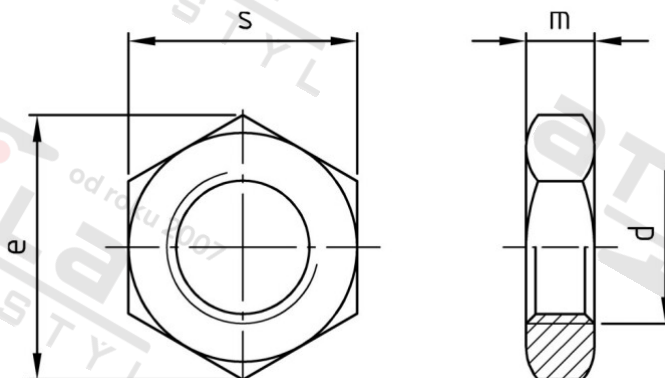

**DIN 936 A2-035 M 8 Matice šestihránné, nízké**

<b>Číslo položky:</b>	093628	<b>EAN/GTIN:</b>	4043377100375
<b>Materiál:</b>	A2	<b>Čistá hmotnost na 100:</b>	0.400 kg
		<b>Množství v balení (VPE):</b>	500 St.

**Technické údaje**

<b>Průměr (d):</b>	8 mm
<b>Typ závitů:</b>	metrický
<b>Výška (m):</b>	5 mm
<b>Rozměr přes hrany (e):</b>	14,38 mm
<b>Velikost pohonu (Pohon):</b>	SW 13
<b>Tvar pohonu (pohon):</b>	Vnější šestihran
<b>Pevnost v tahu (Rm):</b>	350 N/mm <sup>2</sup>

**Parametry**

- "O" = snížená nosnos

**Oblast použití**

Strojírenství